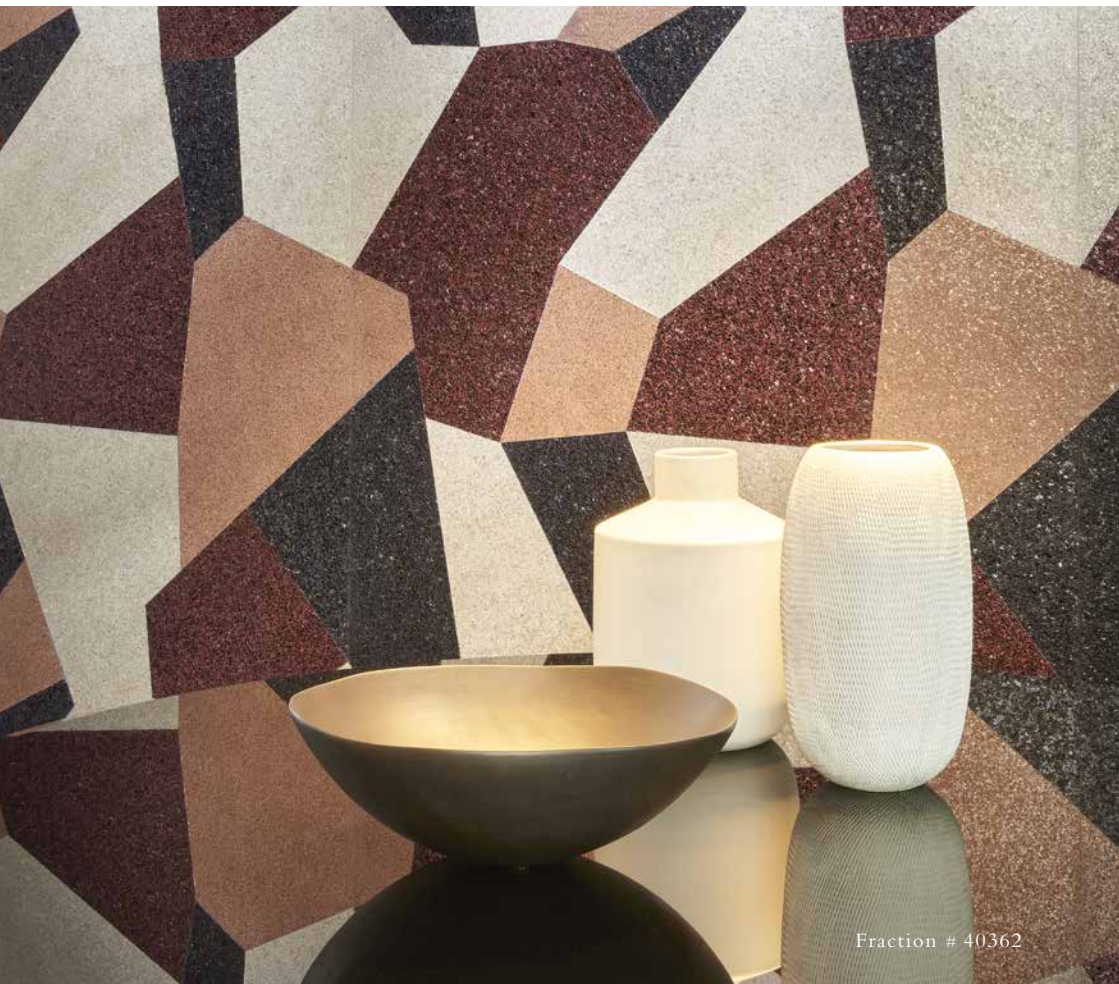

collection ARTISAN

Fraction # 40362

ARTE®

wallcoverings for the ultimate in refinement

Id-card ARTISAN

Luxurious wallcovering that is handmade - with love and with attention to detail - from the finest natural materials such as mica, sisal, pandan and jute.

Revêtement mural luxueux réalisé avec une attention particulière aux détails et fabriqué à la main à base des matériaux naturels les plus beaux comme le mica, le sisal, la plante pandan et le jute.

Width / *Largeur*: 91,44 cm (36.00")