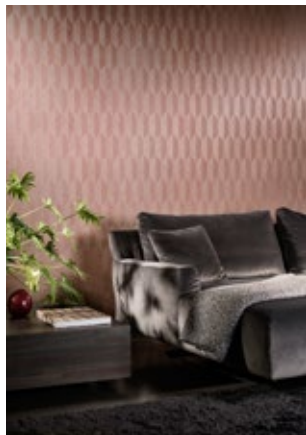

Id-card FOCUS

Vinyl wallpaper with a deep and natural-looking relief in sleek geometric shapes that create a 3D effect.
Un papier peint en vinyle avec un relief profond, à l'aspect naturel et dans des motifs géométriques purs créant un effet 3D.

Rolls / Rouleaux: 10,05 m x 0,70 m = 7 m² / 11 yds x 27.56" = 75 sq.ft.

Instruction videos, calculator and more: www.arte-international.com
Vidéos tutorielles de pose, calculs de mètres et plus : www.arte-international.com

Fire certificates available on request.
Les classifications résistance au feu sont disponibles sur demande.

Symbol # 26533