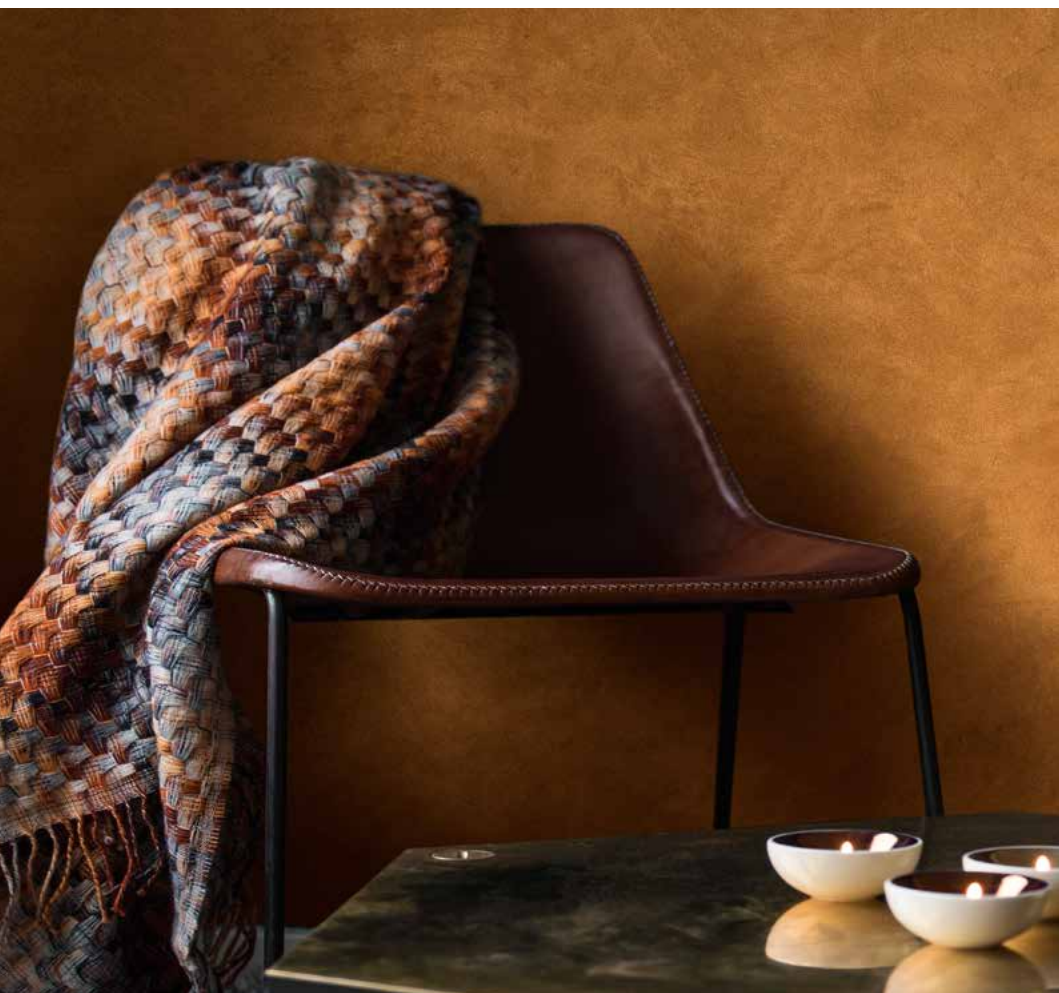

Dekorative Gestaltungen

Individuell, hochwertig, außergewöhnlich: Erleben Sie neue Dimensionen faszinierender Gestaltungsmöglichkeiten in Wohn- und Innenräumen. Mit kreativen Produkten und Verarbeitungstechniken, die Ihr Zuhause in eine Wohlfühl-Oase mit Stil verwandeln.

Ein besonderer Tipp sind die Capadecor® MultiStruktur-Produkte: Durch das gelungene Zusammenspiel von Körnung, Strukturierung sowie Lasur- oder Effektbeschichtungen gelangen ebenso individuelle wie aufregende Wandgestaltungen. Gleichermäßen begeistern die Wandlasuren der Capadecor® ARTE-Reihe mit natürlich-eleganten, warm-weichen und hoch kreativen Akzenten.

Titelabbildung: Capadecor® Arte Dolce – effektvolle Wandgestaltung glatt gebürstet.
www.caparol.de/arte-dolce

Abbildung unten: Capadecor® Stucco Satinato: Kreativtechnik „Wildleder“ im Farbton 3D Amber 40.

www.caparol.de/stucco-satinato · www.caparol.de/kreativtechniken